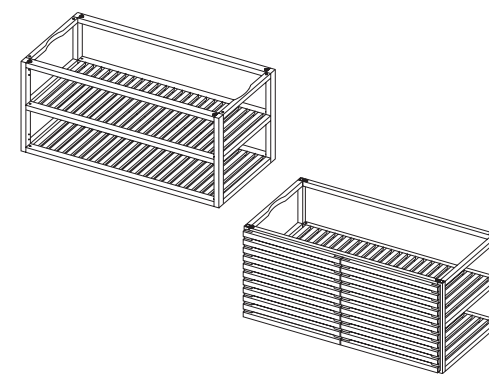

OFYR STORAGE INSERTS PRO LARGE

SUITABLE FOR
 OFYR MISE EN PLACE TABLE 135 PRO
 OFYR KAMADO TABLE 135 PRO BGE
 OFYR KAMADO TABLE 135 PRO KJ

OFYR STORAGE INSERT PRO TEAK WOOD LARGE

SKU
OSI-PRO-TW-L

EAN CODE
6019937463455

OFYR STORAGE INSERT PRO WITH 2 DOORS TEAK WOOD LARGE

SKU
OSI-PRO-D-TW-L

EAN CODE
6019922443479

NL

Met deze prachtig afgewerkte teak houten inserts transformeert u de opslagruimte van uw toestellen in een volwaardige open of gesloten kast, waarin u vele zaken kunt opbergen. Ook optisch geeft deze insert een extra cachet aan uw meubel.

SPECIFICATIES

MATERIAAL	TEAKHOUT
AFMETINGEN	61,5X124,5X56,6 CM
AFMETINGEN OPBERGRUIMTE	61,5X118,5X24 CM
TOTAAL GEWICHT	15,5 KG

MATERIAAL	TEAKHOUT
AFMETINGEN	64,5X124,5X56,5 CM
AFMETINGEN OPBERGRUIMTE	61,5X118,5X24 CM
TOTAAL GEWICHT	21 KG

CARACTÉRISTIQUES

MATÉRIAU	BOIS DE TECK
DIMENSIONS	61,5X124,5X56,6 CM
DIMENSIONS ESPACE DE STOCKAGE	61,5X118,5X24 CM
POIDS TOTAL	15,5 KG

MATÉRIAU	BOIS DE TECK
DIMENSIONS	64,5X124,5X56,5 CM
DIMENSIONS ESPACE DE STOCKAGE	61,5X118,5X24 CM
POIDS TOTAL	21 KG