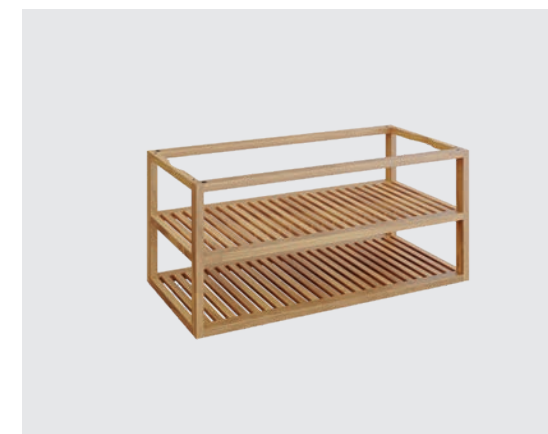

OFYR STORAGE INSERTS PRO LARGE

SUITABLE FOR
 OFYR MISE EN PLACE TABLE 135 PRO
 OFYR KAMADO TABLE 135 PRO BGE
 OFYR KAMADO TABLE 135 PRO KJ

OFYR STORAGE INSERT PRO TEAK WOOD LARGE

SKU
OSI-PRO-TW-L

EAN CODE
6019937463455

OFYR STORAGE INSERT PRO WITH 2 DOORS TEAK WOOD LARGE

SKU
OSI-PRO-D-TW-L

EAN CODE
6019922443479

NL

Met deze prachtig afgewerkte teak houten inserts transformeert u de opslagruimte van uw toestellen in een volwaardige open of gesloten kast, waarin u vele zaken kunt opbergen. Ook optisch geeft deze insert een extra cachet aan uw meubel.