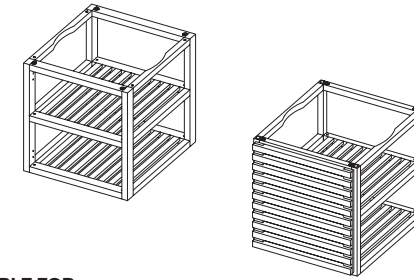

OFYR STORAGE INSERTS PRO SMALL

SUITABLE FOR
 OFYR ISLAND 100 PRO
 OFYR MISE EN PLACE TABLE 65 PRO
 OFYR MISE EN PLACE TABLE 135 PRO
 OFYR KAMADO TABLE 65 PRO BGE
 OFYR KAMADO TABLE 135 PRO KJ
 OFYR KAMADO TABLE 65 PRO KJ
 OFYR KAMADO TABLE 135 PRO KJ

OFYR STORAGE INSERT PRO TEAK WOOD SMALL

SKU
OSI-PRO-TW-S

EAN CODE
6019929914972

OFYR STORAGE INSERT PRO WITH 1 DOOR TEAK WOOD SMALL

SKU
OSI-PRO-D-TW-S

EAN CODE
6019909890876

NL

Met deze prachtig afgewerkte teak houten inserts transformeert u de opslagruimte van uw toestellen in een volwaardige open of gesloten kast, waarin u vele zaken kunt opbergen. Ook optisch geeft deze insert een extra cachet aan uw meubel.

SPECIFICATIES

MATERIAAL	TEAKHOUT
AFMETINGEN	61,5X54,5X56,5 CM
AFMETINGEN OPBERGRUIMTE	24X61,5X48,5 CM
TOTAAL GEWICHT	8 KG

MATERIAAL	TEAKHOUT
AFMETINGEN	64,5X54,5X56,5 CM
AFMETINGEN OPBERGRUIMTE	24X61,5X48,5 CM
TOTAAL GEWICHT	12,5 KG

CARACTÉRISTIQUES

MATÉRIAU	BOIS DE TECK
DIMENSIONS	61,5X54,5X56,5 CM
DIMENSIONS ESPACE DE STOCKAGE	24X61,5X48,5 CM
POIDS TOTAL	8 KG

MATÉRIAU	BOIS DE TECK
DIMENSIONS	64,5X54,5X56,5 CM
DIMENSIONS ESPACE DE STOCKAGE	24X61,5X48,5 CM
POIDS TOTAL	12,5 KG