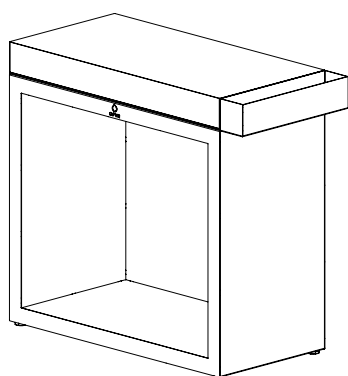

# OFYR BUTCHER BLOCK STORAGE 90

Le Butcher Block Storage 90 est un meuble idéal pour accompagner son OFYR. Il comprend un solide plan de travail pour préparer vos plats, un bac de rangement pour vos ustensiles et propose également une option de rangement de bois, dans le socle. L'OFYR Butcher Block 90 est disponible en deux finitions : Acier Corten et Acier thermo laqué noir. Le plan de travail initialement en bois de caoutchouc existe également en céramique de couleur gris anthracite. Après utilisation, il est recommandé de placer le plan de travail en bois de caoutchouc à l'intérieur tandis que le plan de travail en céramique peut rester à l'extérieur, toute l'année.

## BBS-45-90-88-RW

OFYR BUTCHER BLOCK STORAGE 45-90-88  
BOIS DE CAOUTCHOUC

<b>Matériaux</b>	Socle et bac de rangement Plan de travail	Acier Corten Bois de caoutchouc
<b>Dimensions</b>	Socle Bac de rangement Plan de travail	45 x 90 x 78 cm 15 x 45 x 10 cm 45 x 90 x 10 cm
<b>Poids</b>		74,6 kg
<b>Code EAN</b>		7430440799784

## BBS-45-90-88-CD

OFYR BUTCHER BLOCK STORAGE 45-90-88  
CÉRAMIQUE GRIS ANTHRACITE

<b>Matériaux</b>	Socle et bac de rangement Plan de travail	Acier Corten Bois de caoutchouc
<b>Dimensions</b>	Socle Bac de rangement Plan de travail	45 x 90 x 78 cm 15 x 45 x 10 cm 45 x 90 x 10 cm
<b>Poids</b>		+/- 80 kg
<b>Code EAN</b>		7112139903077