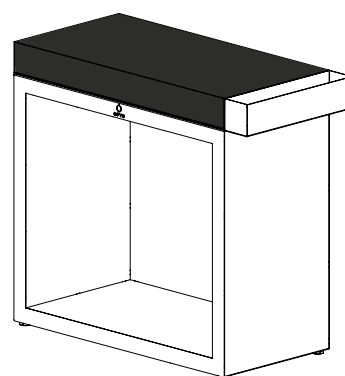

# OFYR BUTCHER BLOCK STORAGE 90

Le Butcher Block Storage 90 est un meuble idéal pour accompagner son OFYR. Il comprend un solide plan de travail pour préparer vos plats, un bac de rangement pour vos ustensiles et propose également une option de rangement de bois, dans le socle. L'OFYR Butcher Block 90 est disponible en deux finitions : Acier Corten et Acier thermo laqué noir. Le plan de travail initialement en bois de caoutchouc existe également en céramique de couleur gris anthracite. Après utilisation, il est recommandé de placer le plan de travail en bois de caoutchouc à l'intérieur tandis que le plan de travail en céramique peut rester à l'extérieur, toute l'année.

## BBS-45-90-88-RW

OFYR BUTCHER BLOCK STORAGE 45-90-88  
BOIS DE CAOUTCHOUC

<b>Matériaux</b>	Socle et bac de rangement Plan de travail	Acier Corten Bois de caoutchouc
<b>Dimensions</b>	Socle Bac de rangement Plan de travail	45 x 90 x 78 cm 15 x 45 x 10 cm 45 x 90 x 10 cm
<b>Poids</b>		74,6 kg
<b>Code EAN</b>		7430440799784

## BBS-45-90-88-CD

OFYR BUTCHER BLOCK STORAGE 45-90-88  
CÉRAMIQUE GRIS ANTHRACITE

<b>Matériaux</b>	Socle et bac de rangement Plan de travail	Acier Corten Bois de caoutchouc
<b>Dimensions</b>	Socle Bac de rangement Plan de travail	45 x 90 x 78 cm 15 x 45 x 10 cm 45 x 90 x 10 cm
<b>Poids</b>		+/- 80 kg
<b>Code EAN</b>		7112139903077