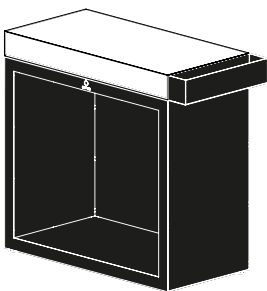

OFYR BUTCHER BLOCK STORAGE BLACK 90

L'OFYR Butcher Block Storage Black est le meuble idéal pour accompagner son OFYR Classic Black. Il comprend un solide plan de travail pour préparer vos plats, un bac de rangement pour vos ustensiles et propose également une option de rangement de bois, dans le socle. Le plan de travail est disponible en bois de caoutchouc, en céramique de couleur clair ou gris anthracite. Après utilisation, il est recommandé de placer le plan de travail en bois de caoutchouc à l'intérieur tandis que le plan de travail en céramique peut rester à l'extérieur, toute l'année.

BBSB-45-90-88-RW

BUTCHER BLOCK STORAGE BLACK 45-90-88
BOIS DE CAOUTCHOUC

Matériaux

Socle et bac de rangement Acier laqué noir
Plan de travail Bois de caoutchouc

Dimensions

Socle 45 x 90 x 78 cm
Bac de rangement 15 x 45 x 10 cm
Plan de travail 45 x 90 x 10 cm

Poids 74,6 kg

Code EAN 7436933035049

BBSB-45-90-88-CL

BUTCHER BLOCK STORAGE BLACK 45-90-88
CÉRAMIQUE GRIS CLAIR

Matériaux

Socle et bac de rangement Acier laqué noir
Plan de travail Céramique gris clair

Dimensions

Socle 45 x 90 x 78 cm
Bac de rangement 15 x 45 x 10 cm
Plan de travail 45 x 90 x 10 cm

Poids +/- 80 kg

Code EAN 7112137259909

BBSB-45-90-88-CD

BUTCHER BLOCK STORAGE BLACK 45-90-88
CÉRAMIQUE GRIS ANTHRACITE