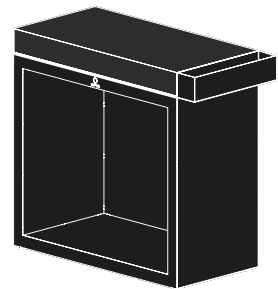

BBSB-45-90-88-RW

BUTCHER BLOCK STORAGE BLACK 45-90-88
BOIS DE CAOUTCHOUC

Matériaux

Socle et bac de rangement Acier laqué noir
Plan de travail Bois de caoutchouc

Dimensions

Socle 45 x 90 x 78 cm
Bac de rangement 15 x 45 x 10 cm
Plan de travail 45 x 90 x 10 cm

Poids 74,6 kg

Code EAN 7436933035049

BBSB-45-90-88-CL

BUTCHER BLOCK STORAGE BLACK 45-90-88
CÉRAMIQUE GRIS CLAIR

Matériaux

Socle et bac de rangement Acier laqué noir
Plan de travail Céramique gris clair

Dimensions

Socle 45 x 90 x 78 cm
Bac de rangement 15 x 45 x 10 cm
Plan de travail 45 x 90 x 10 cm

Poids +/- 80 kg

Code EAN 7112137259909

BBSB-45-90-88-CD

BUTCHER BLOCK STORAGE BLACK 45-90-88
CÉRAMIQUE GRIS ANTHRACITE

Matériaux

Socle et bac de rangement Acier laqué noir
Plan de travail Céramique gris anthracite

Dimensions

Socle 45 x 90 x 78 cm
Bac de rangement 15 x 45 x 10 cm
Plan de travail 45 x 90 x 10 cm

Poids +/- 80 kg