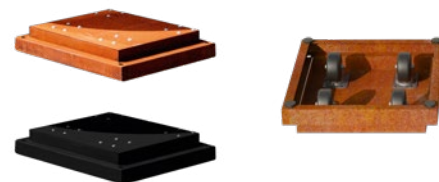

OFYR TROLLEY

Le OFYR Trolley est un moyen simple de rendre un OFYR Classic 100-100 ou un OFYR Classic Storage 100-100, mobiles. Une fois les roulettes mises en place, le Trolley permet de stabiliser l'OFYR et de cuisiner en toute sécurité. Ce produit est disponible en acier Corten et en acier noir.

OA-D

OFYR TROLLEY

Matériau
Roues

Acier Corten
2 roulettes pivotantes
2 roulettes fixes

Dimensions
Poids

50 x 50 x 13 cm
8,9 kg

Disponible pour

OFYR Classic 100-100
OFYR Classic Storage 100-100

Code EAN

7432255445429

OA-DB

OFYR TROLLEY NOIR

Matériau
Roues

Acier laqué noir
2 roulettes pivotantes
2 roulettes fixes

Dimensions
Poids

50 x 50 x 13 cm
8,9 kg