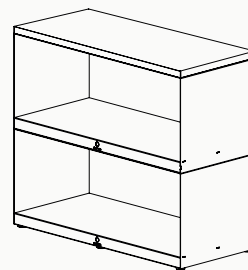

WS-H

OFYR WOOD STORAGE HOCKER

Matériau

Socle: Acier Corten
Plateau: Bois de caoutchouc

Dimensions

Socle: 45x45x44 cm
Plateau: 45x45x3,3 cm

Poids 18,4 kg

Volume de stockage du bois

± 0,08 m³ wood

Code EAN 7430440898838

WS-B

OFYR WOOD STORAGE BENCH

Matériau

Socle: Acier Corten
Plateau: Bois de caoutchouc

Dimensions

Socle: 45x100x43 cm
Plateau: 45x100x3,3 cm

Poids 33 kg

Volume de stockage du bois

± 0,15 m³ wood

Code EAN 7430440898845

WS-D

OFYR WOOD STORAGE DRESSOIR

Matériau

Socle: Acier Corten
Plateau: Bois de caoutchouc

Dimensions

Base: 45x100x85 cm
Top: 45x100x3,3 cm

Poids ± 56,8 kg

Volume de stockage du bois

± 0,3 m³ wood

Code EAN 7430440898852

HG-B

OFYR HERB GARDEN BENCH