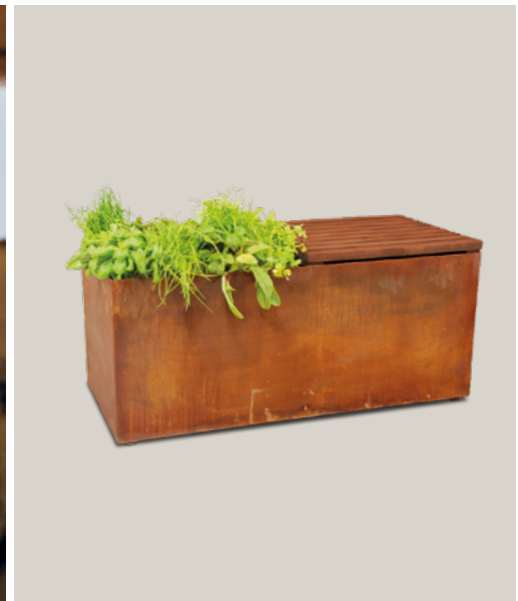

OFYR HOCKER, BENCH, DRESSOIR & OFYR HERB GARDEN BENCH

Fabriqués en acier Corten et surmontés d'une assise en bois pour un meilleur confort les différents éléments sont proposés dans plusieurs tailles et peuvent être utilisés seuls ou empilés. Notre système de banc polyvalent et élégant permet de conserver le bois au sec et à proximité tout en créant des places assises. Une nouvelle capacité d'accueil a été intégrée pour avoir ses herbes et aromates de cuisine à portée de main.

WS-H

OFYR WOOD STORAGE HOCKER

Matériau

Socle: Acier Corten
Plateau: Bois de caoutchouc

Dimensions

Socle: 45x45x44 cm
Plateau: 45x45x3,3 cm

Poids 18,4 kg

Volume de stockage du bois

± 0,08 m³ wood

Code EAN 7430440898838

WS-B

OFYR WOOD STORAGE BENCH

Matériau

Socle: Acier Corten
Plateau: Bois de caoutchouc

Dimensions

Socle: 45x100x43 cm
Plateau: 45x100x3,3 cm