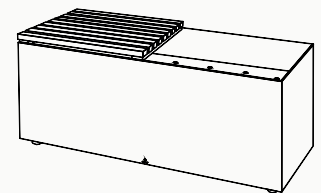

WS-H

OFYR WOOD STORAGE HOCKER

Matériau

Socle: Acier Corten
Plateau: Bois de caoutchouc

Dimensions

Socle: 45x45x44 cm
Plateau: 45x45x3,3 cm

Poids 18,4 kg

Volume de stockage du bois

Poids 33 kg

Volume de stockage du bois

± 0,15 m³ wood

Code EAN 7430440898845

WS-D

OFYR WOOD STORAGE DRESSOIR

Matériau

Socle: Acier Corten
Plateau: Bois de caoutchouc

Dimensions

Base: 45x100x85 cm
Top: 45x100x3,3 cm

Poids ± 56,8 kg

Volume de stockage du bois

± 0,3 m³ wood

Code EAN 7430440898852

HG-B

OFYR HERB GARDEN BENCH

Matériau

Socle: Acier Corten
Plateau: Hêtre thermique

Dimensions

Socle: 45x100x43 cm
Plateau: 45x50x3,5 cm

Poids 27,9 kg

Code EAN 7430440899880