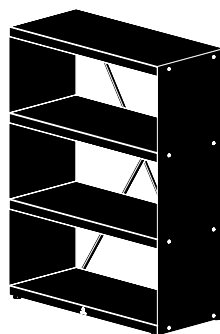

# OFYR WOOD STORAGE DRESSOIR BLACK & WOOD STORAGE CABINET BLACK

Le Wood Storage Dressoir est une version plus compacte du Wood Storage 100. Il possède un plan de travail en bois, idéal pour préparer les repas. Ce plan de travail doit être placé à l'intérieur, dans un sec, après utilisation.

Le Wood Storage Cabinet est une version intermédiaire entre le Wood Storage 100 et le Wood Storage Dressoir, avec une hauteur de 130 cm. Il offre une grande capacité de stockage pour le bois et peut être utilisé comme un meuble de séparation.

### Dimensions

Socle 45x100x90 cm  
Planche 45x100x3,3 cm

Poids ± 56,8 kg

Stockage du bois ± 0,3 m<sup>3</sup> de bois

Code EAN 7436933035018

## WSB-C

OFYR WOOD STORAGE CABINET NOIR

Matériaux Acier laqué noir  
Dimensions 45x100x131 cm

Poids ± 75 kg

Stockage du bois ± 0,45 m<sup>3</sup> de bois

Code EAN 7436933035001