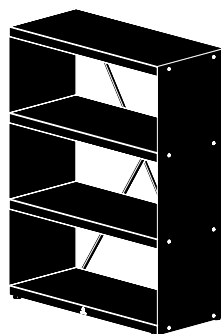

OFYR WOOD STORAGE DRESSOIR BLACK & WOOD STORAGE CABINET BLACK

Le Wood Storage Dressoir est une version plus compacte du Wood Storage 100. Il possède un plan de travail en bois, idéal pour préparer les repas. Ce plan de travail doit être placé à l'intérieur, dans un sec, après utilisation.

Le Wood Storage Cabinet est une version intermédiaire entre le Wood Storage 100 et le Wood Storage Dressoir, avec une hauteur de 130 cm. Il offre une grande capacité de stockage pour le bois et peut être utilisé comme un meuble de séparation.

WSB-D

OFYR WOOD STORAGE DRESSOIR NOIR

Matériaux

Socle Acier laqué noir
Planche Bois de caoutchouc

Dimensions

Socle 45x100x90 cm
Planche 45x100x3,3 cm

Poids ± 56,8 kg

Stockage du bois ± 0,3 m³ de bois

Code EAN 7436933035018

WSB-C

OFYR WOOD STORAGE CABINET NOIR

Matériaux Acier laqué noir
Dimensions 45x100x131 cm

Poids ± 75 kg

Stockage du bois ± 0,45 m³ de bois

Code EAN 7436933035001

WSB-C + WSB-I